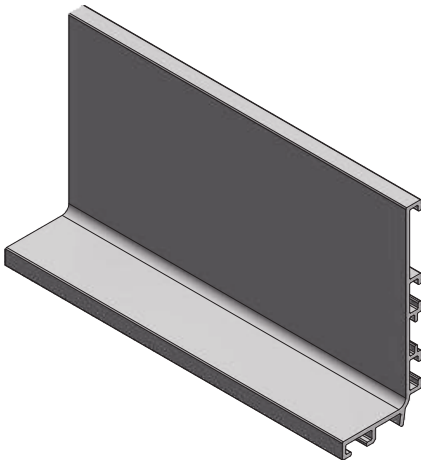

Алюминиевый профиль L-формы VELLO

GTV

Дополнительные аксессуары

PA-MOUNT-GL-00

PA-OSMLGLAXMIC3M-00

LD-2835-600-5MM-20-ZB
LD-2835-600-5MM-20-NE4
LD-2835-600-5MM-20-CB

AE-WBBUNI-10DIM
AE-WBCUNI-10DIM

PA-ZASVELLO-LNP...

PA-ZASVELLO-LPP...

PA-ZASVELLO-LNL...

PA-ZASVELLO-LPL...

алюминий	шлифованная сталь	белый	чёрный матовый	материал
PA-ZASVELLO-LNL-05	PA-ZASVELLO-LNL-06	PA-ZASVELLO-LNL-10	PA-ZASVELLO-LNL-20M	пластик
PA-ZASVELLO-LNP-05	PA-ZASVELLO-LNP-06	PA-ZASVELLO-LNP-10	PA-ZASVELLO-LNP-20M	
PA-ZASVELLO-LPL-05	PA-ZASVELLO-LPL-06	PA-ZASVELLO-LPL-10	PA-ZASVELLO-LPL-20M	
PA-ZASVELLO-LPP-05	PA-ZASVELLO-LPP-06	PA-ZASVELLO-LPP-10	PA-ZASVELLO-LPP-20M	

Комплектация

L, мм	алюминий	шлифованная сталь	белый	чёрный матовый	материал
3000	PA-VELLO-L3M-05	PA-VELLO-L3M-06	PA-VELLO-L3M-10	PA-VELLO-L3M-20M	алюминий

Проектирование

Возможность фрезеровки

Установка

Возможность крепления заглушек