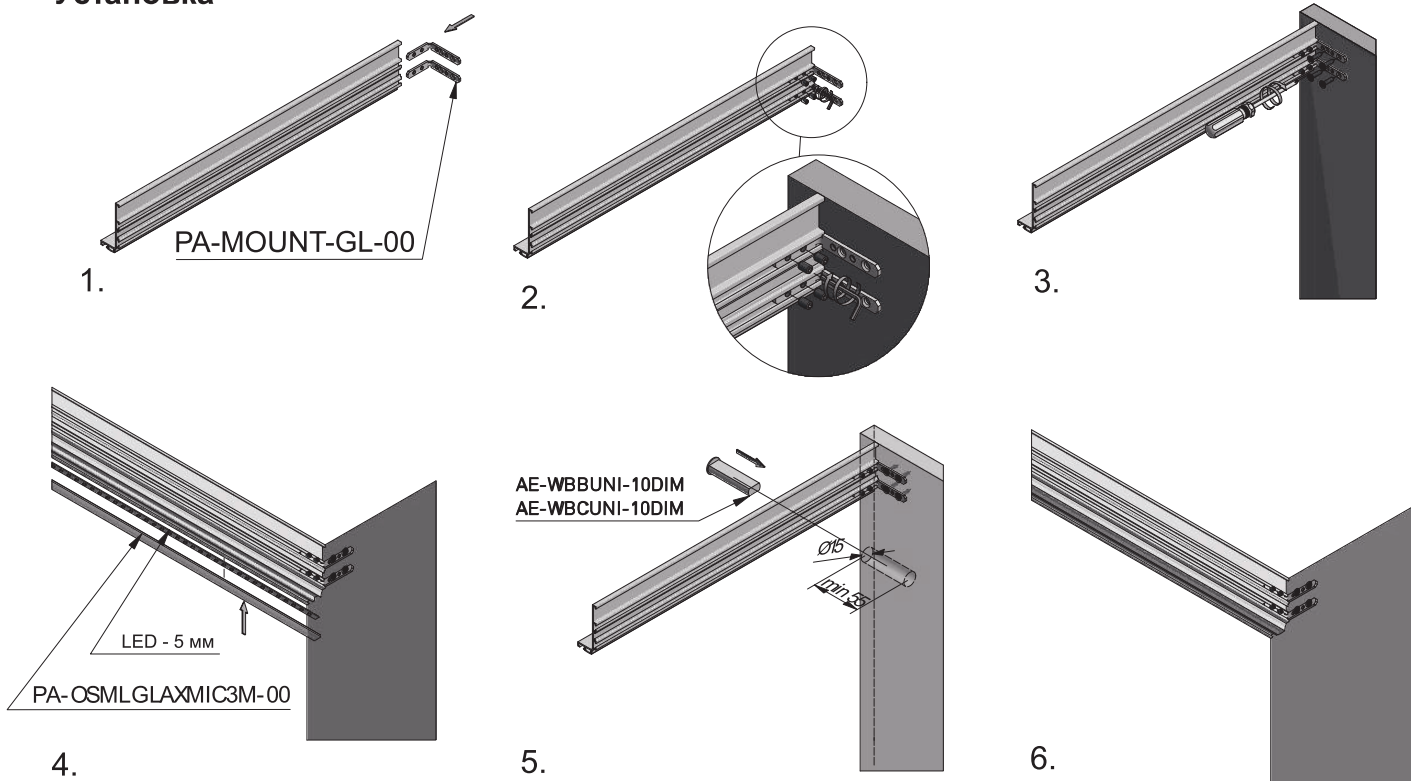

Комплектация

L, мм	алюминий	шлифованная сталь	белый	чёрный матовый	материал
3000	PA-VELLO-L3M-05	PA-VELLO-L3M-06	PA-VELLO-L3M-10	PA-VELLO-L3M-20M	алюминий

Проектирование

Возможность фрезеровки

Установка

Возможность крепления заглушек