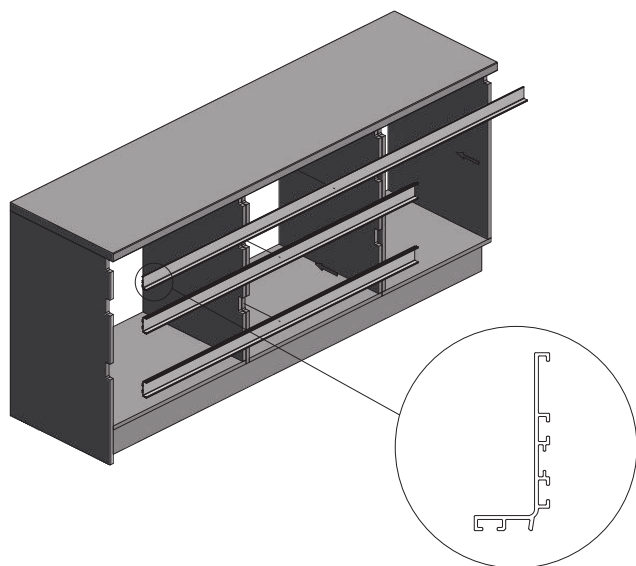

Комплектация

L, мм	алюминий	шлифованная сталь	белый	чёрный матовый	материал
3000	PA-VELLO-L3M-05	PA-VELLO-L3M-06	PA-VELLO-L3M-10	PA-VELLO-L3M-20M	алюминий

Проектирование

Возможность фрезеровки

Установка

Возможность крепления заглушек