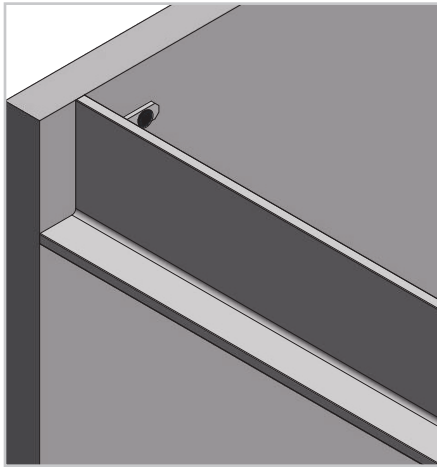

Алюминиевый профиль L-формы VELLO

GTV

Дополнительные аксессуары

PA-MOUNT-GL-00

PA-OSMLGLAXMIC3M-00

LD-2835-600-5MM-20-ZB
LD-2835-600-5MM-20-NE4
LD-2835-600-5MM-20-CB

AE-WBBUNI-10DIM
AE-WBCUNI-10DIM

PA-ZASVELLO-LNP...

Комплектация

L, мм	алюминий	шлифованная сталь	белый	чёрный матовый	материал
3000	PA-VELLO-L3M-05	PA-VELLO-L3M-06	PA-VELLO-L3M-10	PA-VELLO-L3M-20M	алюминий

Проектирование

Возможность фрезеровки

Установка

Возможность крепления заглушек