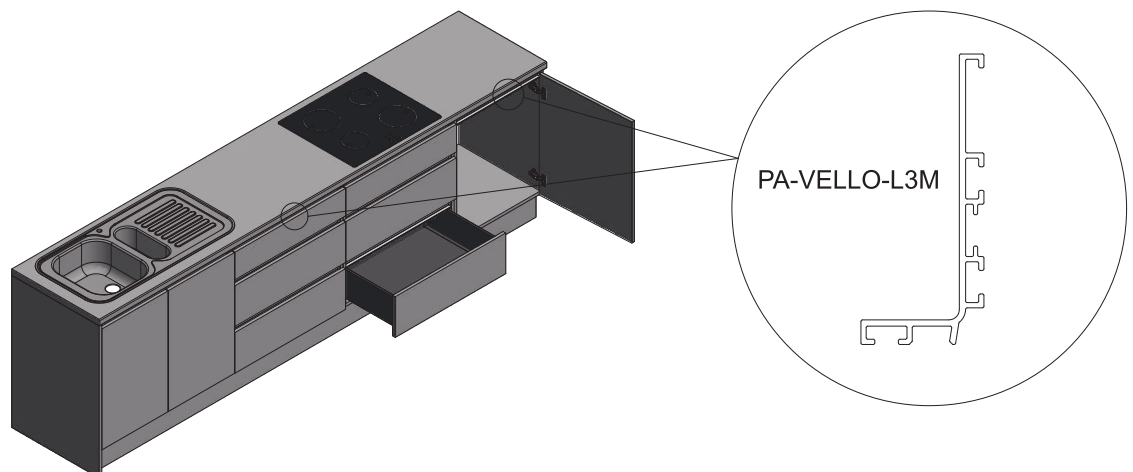

Комплектация

L, мм	алюминий	шлифованная сталь	белый	чёрный матовый	материал
3000	PA-VELLO-L3M-05	PA-VELLO-L3M-06	PA-VELLO-L3M-10	PA-VELLO-L3M-20M	алюминий

Проектирование

Возможность фрезеровки

Установка

Возможность крепления заглушек