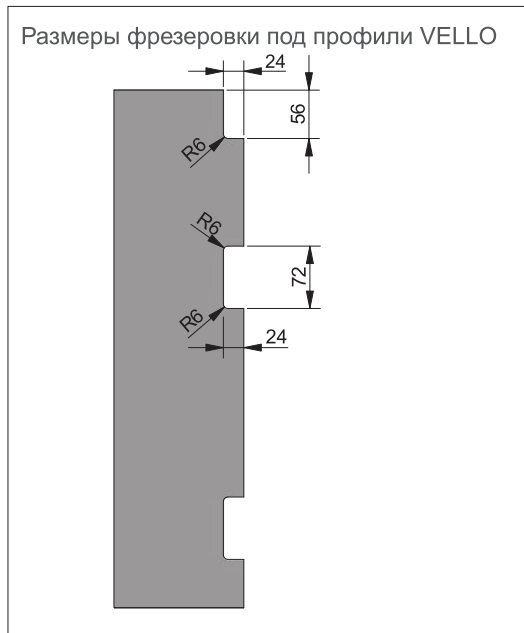

Комплектация

L, мм	алюминий	шлифованная сталь	белый	чёрный матовый	материал
3000	PA-VELLO-L3M-05	PA-VELLO-L3M-06	PA-VELLO-L3M-10	PA-VELLO-L3M-20M	алюминий

Проектирование

Возможность фрезеровки

Установка

Возможность крепления заглушек